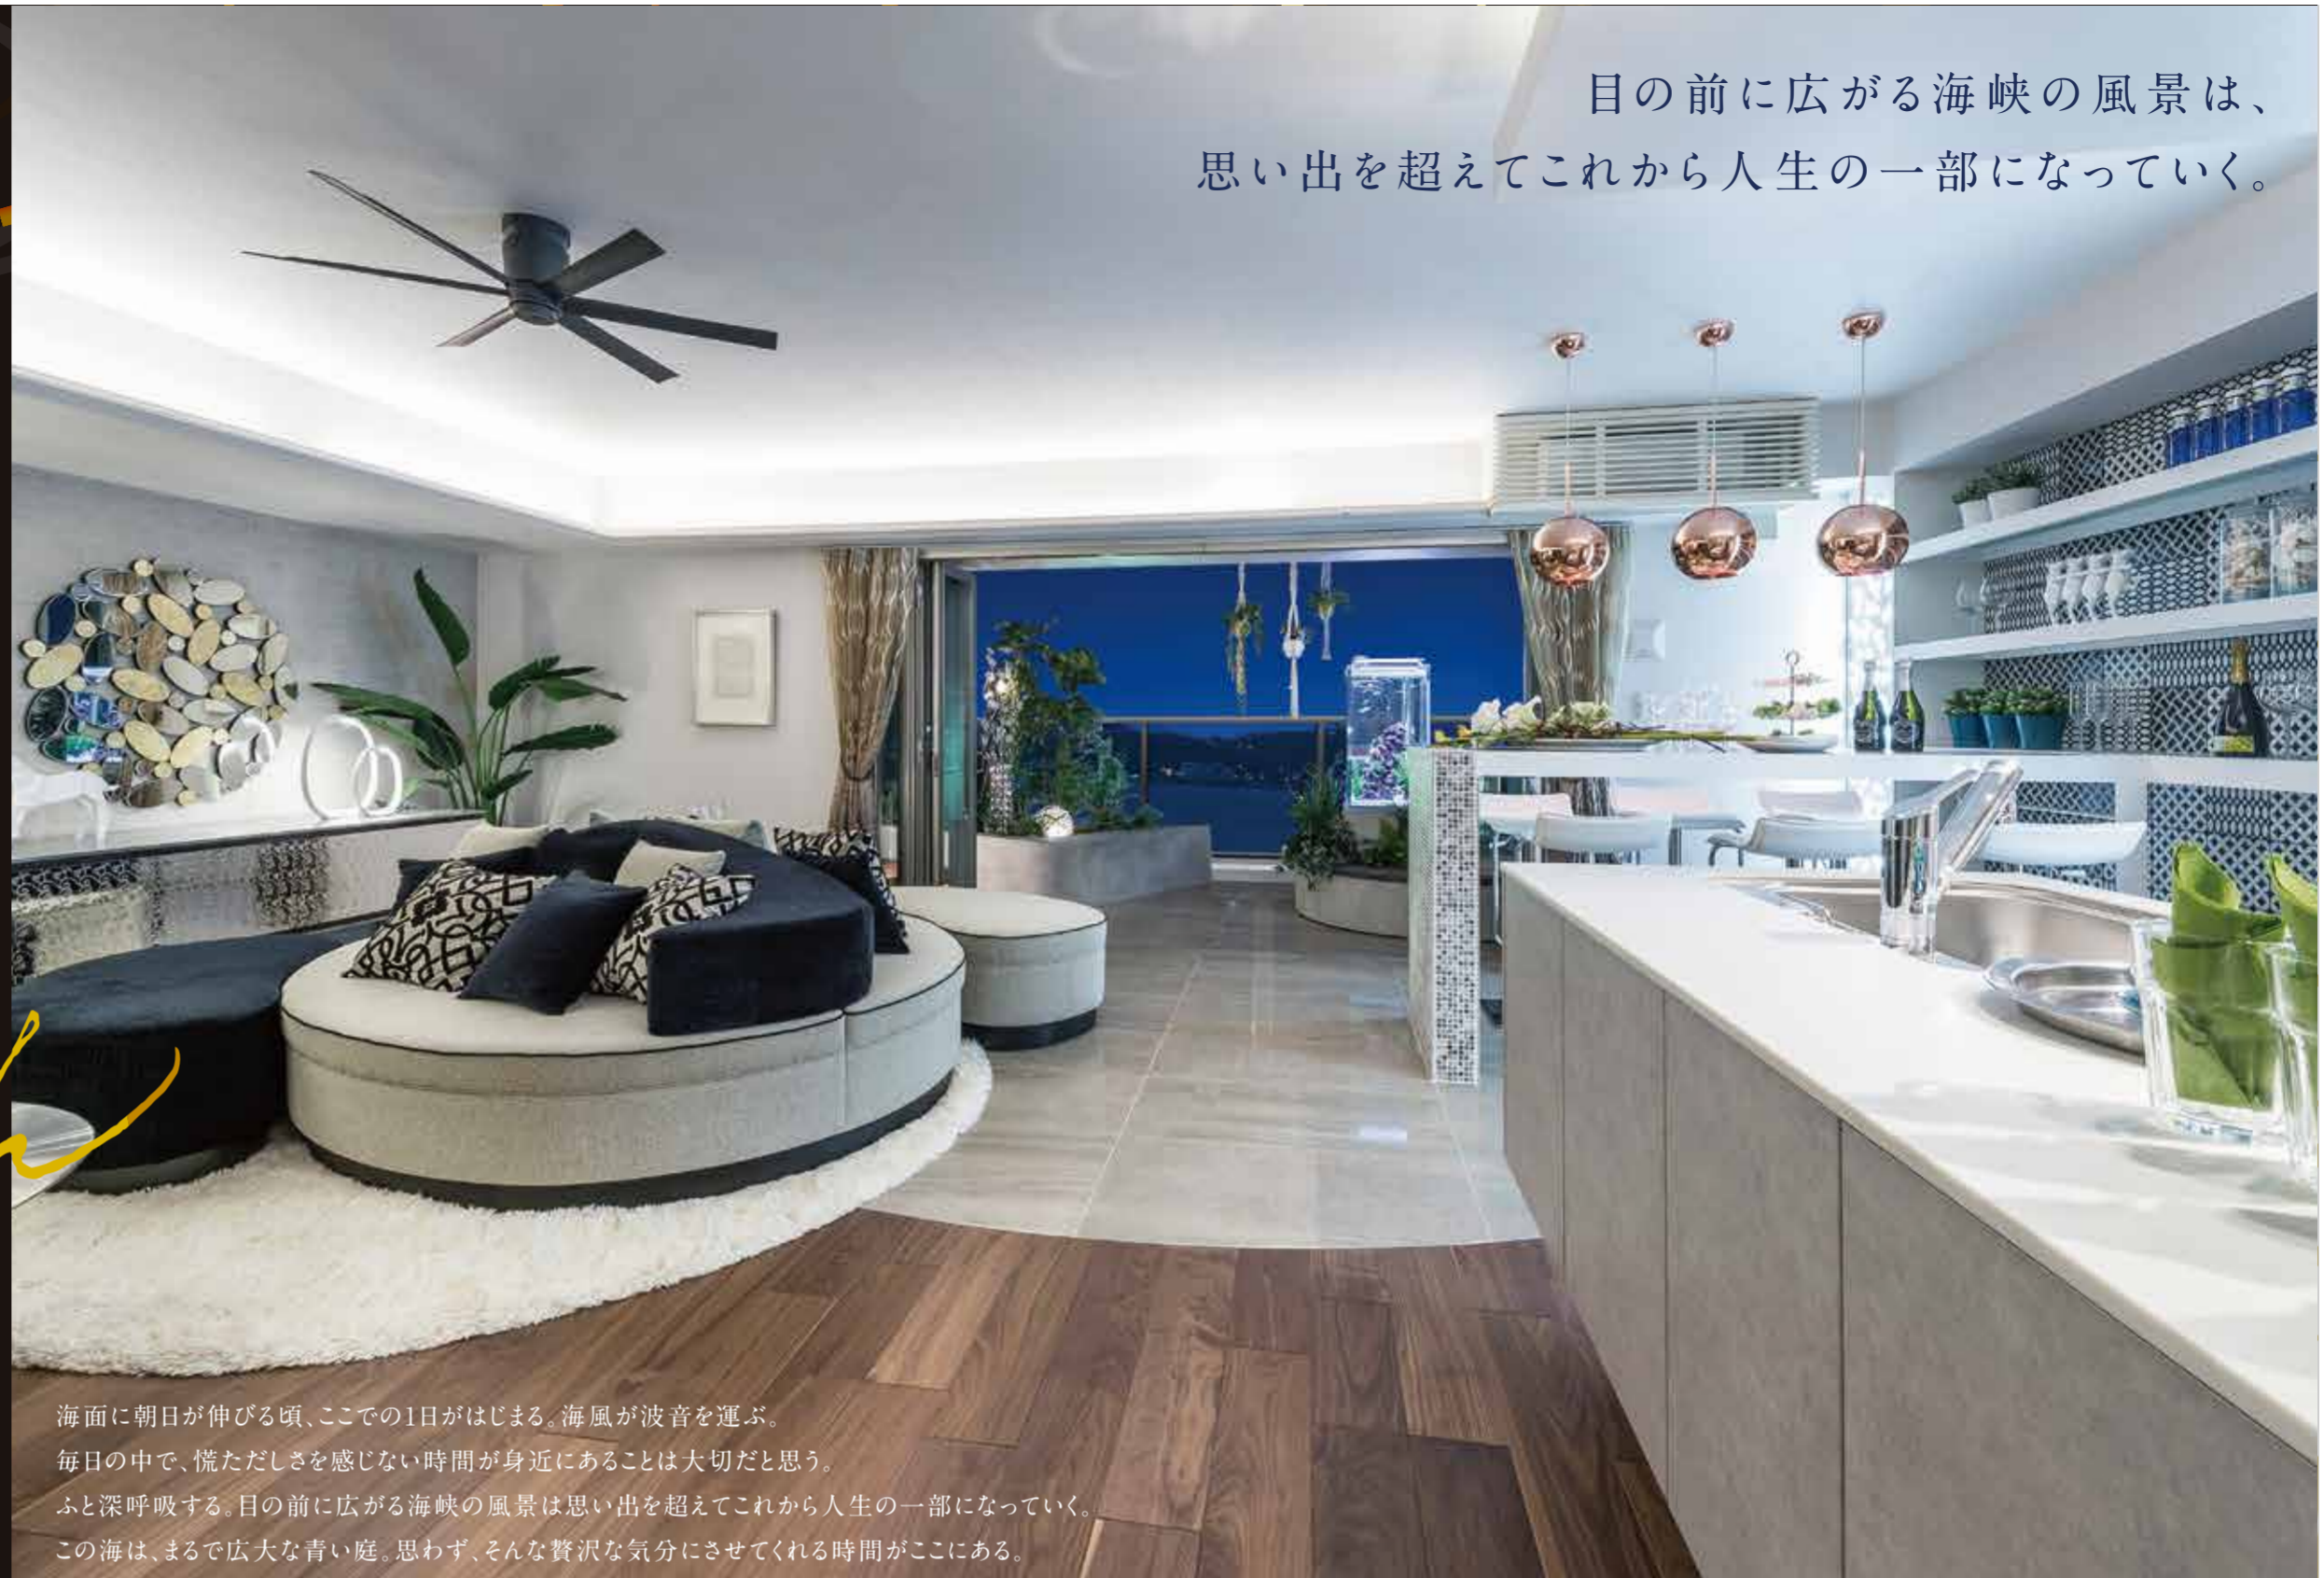

関門海峡が、暮らしの庭になる。

ARTCINQ  
MOJI  
OCEAN GATE

今年3月末に入居開始

JR門司駅まで **2** 北口すぐそば  
徒歩約 **2** 分(約120m)

ART is with  
いくつもの感性と調和する。  
いよいよ外観あらわれる。

目の前に広がる海峡の風景は、  
思い出を超えてこれから人生の一部になっていく。

海面に朝日が伸びる頃、ここでの1日が始まる。海風が波音を運ぶ。  
毎日の中で、慌たしさを感しない時間が身近にあることは大切だと思う。  
ふと深呼吸する。目の前に広がる海峡の風景は思い出を超えてこれから人生の一部になっていく。  
この海は、まるで広大な青い庭。思わず、そんな贅沢な気分させてくれる時間がここにある。